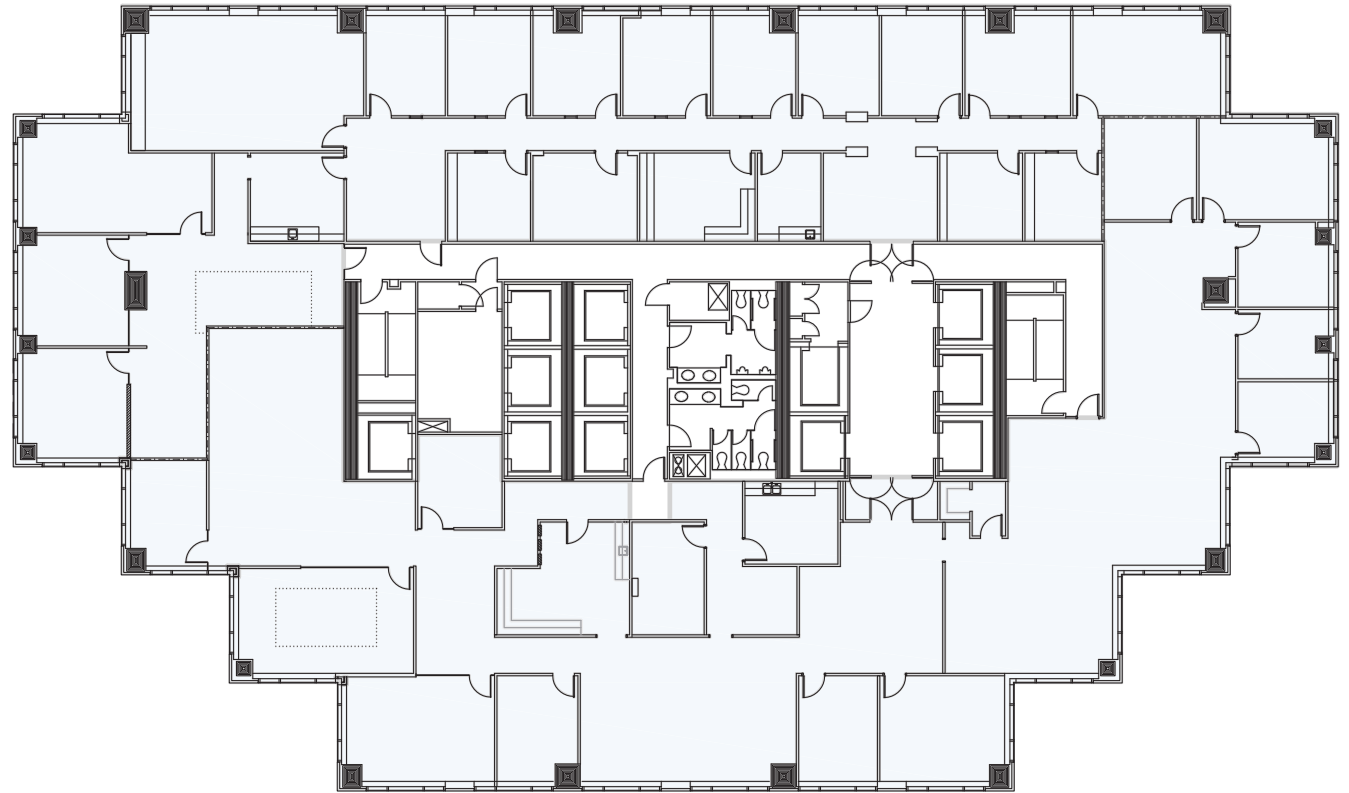

WESTON CENTRE

SUITE 800

16,684 RSF

112 E. Pecan St.

San Antonio, TX 78205

WestonCentre.com

SCHEDULE A LEASING TOUR

Hayley Ruggles

210.710.4722

HRuggles@Endurasa.com

SCALE: N.T.S.