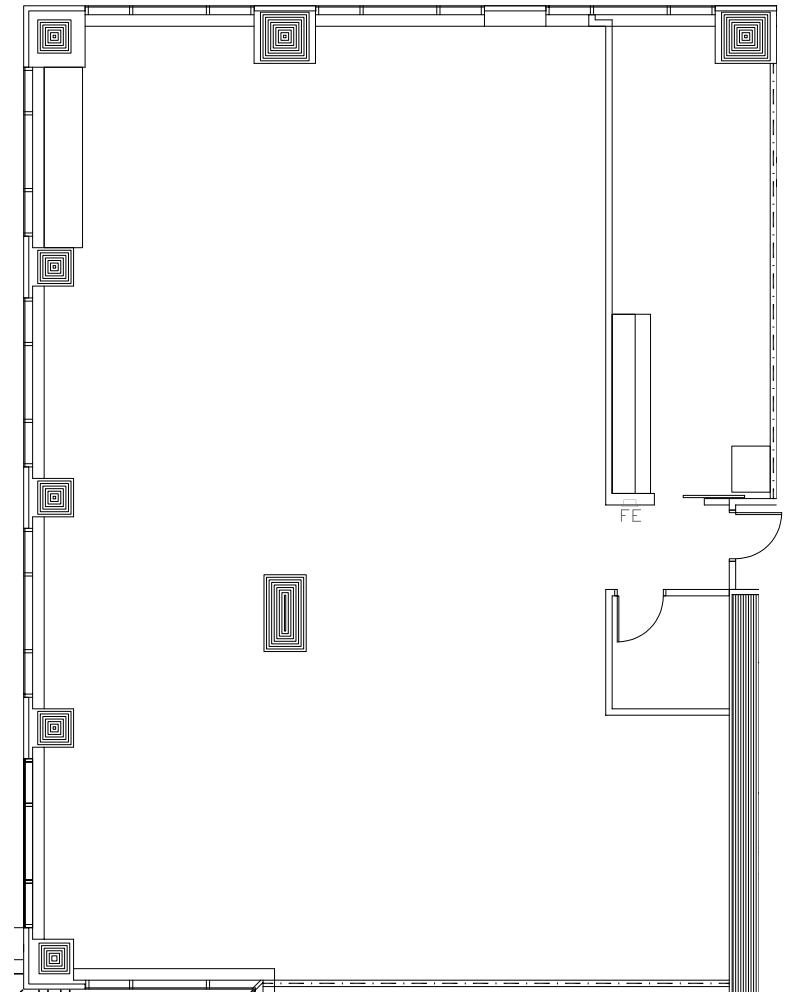

SCALE: N.T.S.

112 E. Pecan St. | Downtown's Best Address™