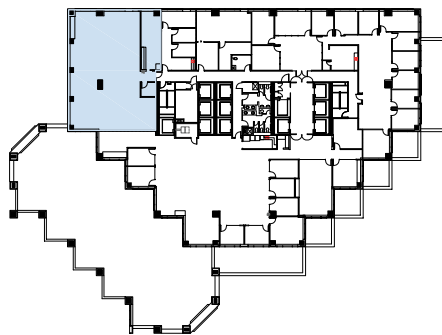

SCALE: N.T.S.

112 E. Pecan St. | Downtown's Best Address™