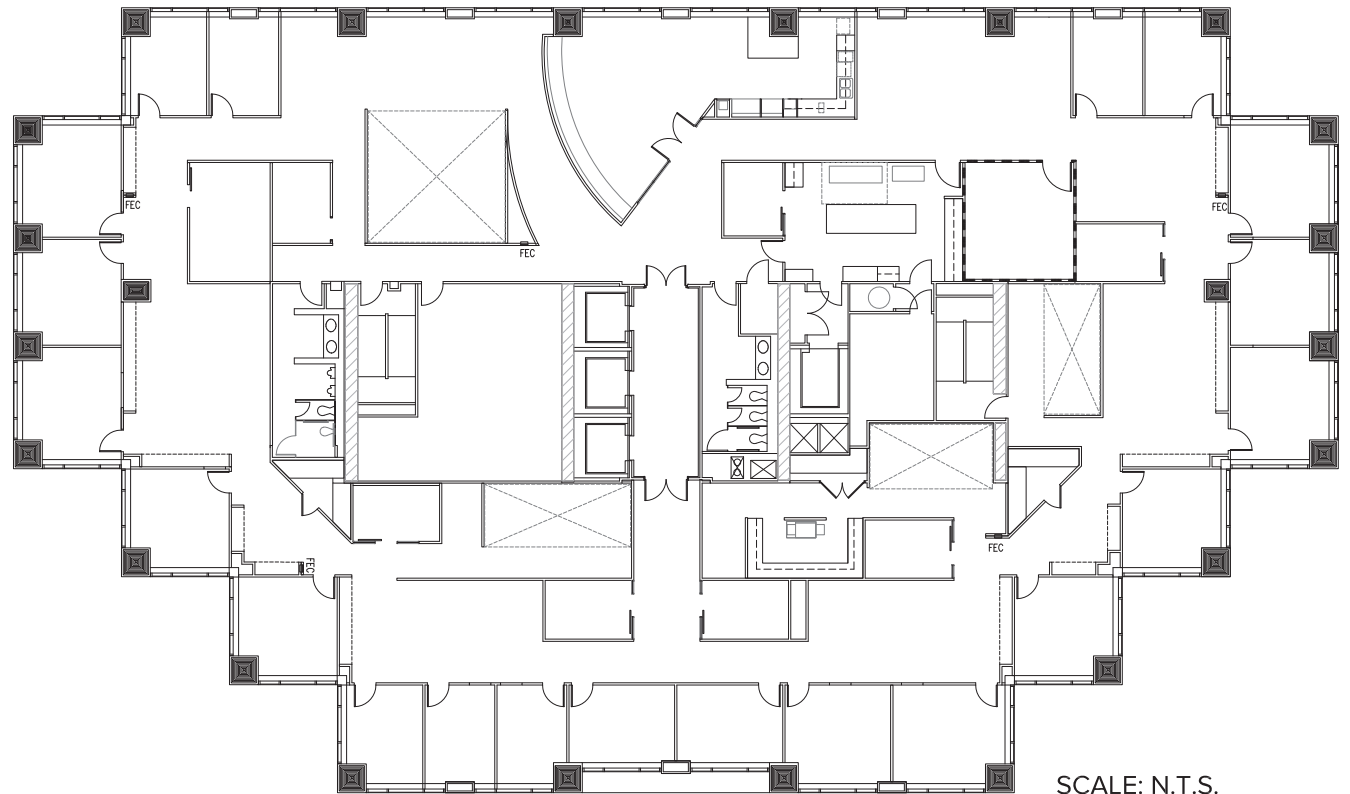

WESTON CENTRE

SUITE 2500

17,317 RSF

112 E. Pecan St.

San Antonio, TX 78205

WestonCentre.com

SCHEDULE A LEASING TOUR

Hayley Ruggles

210.710.4722

HRuggles@Endurasa.com

SCALE: N.T.S.